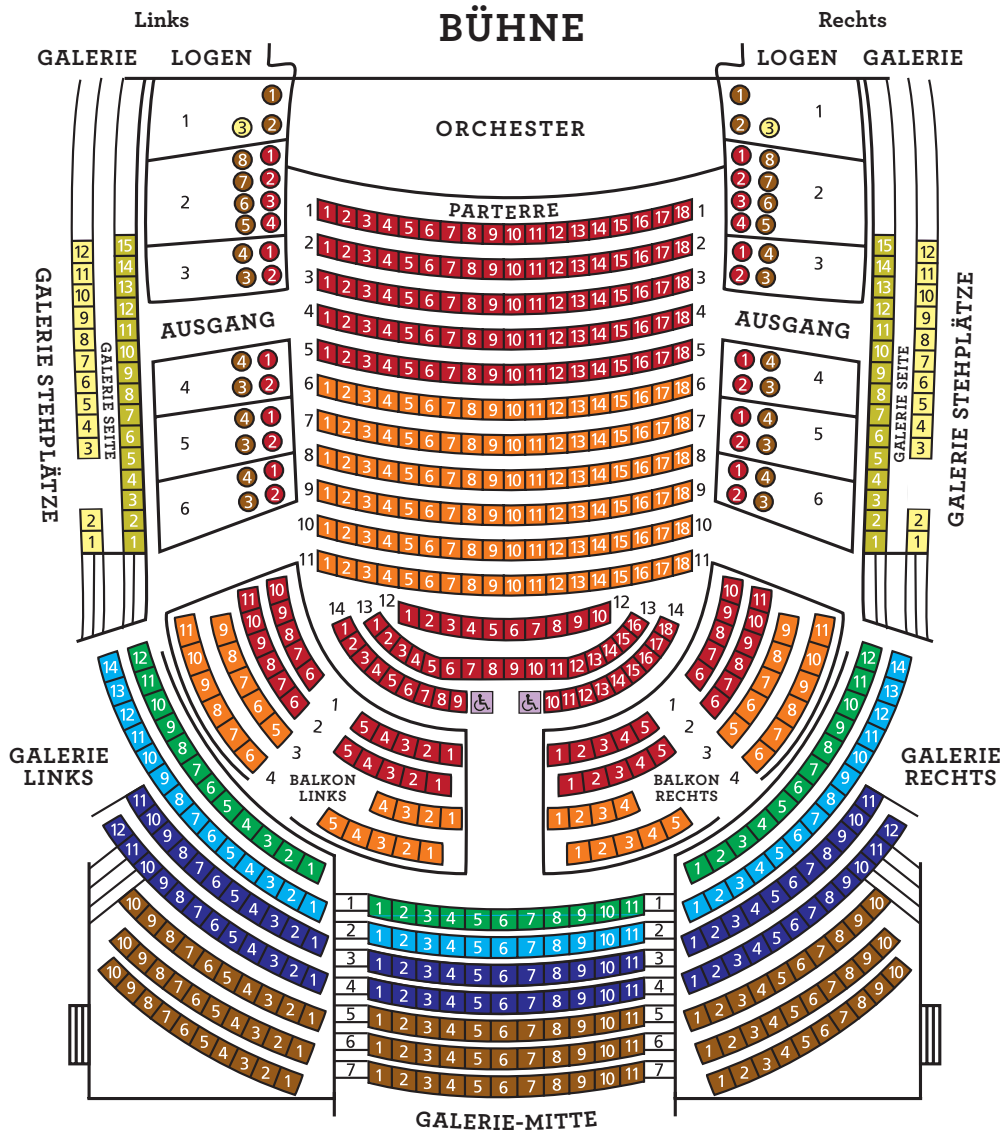

SPIELZEIT 2011

sommerarena [bühnebaden]

Kat. 1	Kat. 2	Kat. 3	Kat. 4	Kat. 5	Kat. 6	Kat. 7	Kat. 8	♿
--------	--------	--------	--------	--------	--------	--------	--------	---

**OPERETTE
SOMMERARENA**

€ 58,00	49,50	46,50	41,00	35,00	29,00	26,50	17,50	17,50
---------	-------	-------	-------	-------	-------	-------	-------	-------

**SCHAUSPIEL
SOMMERARENA**

€ 42,00	36,00	34,00	29,50	25,50	21,00	19,00	13,00	13,00
---------	-------	-------	-------	-------	-------	-------	-------	-------

ÖFFNUNGSZEITEN KASSA

Di bis Fr von 10–18 Uhr, Sa 10–13 Uhr.
So, Mo, Feiertag sowie Karfreitag und Karsamstag
bleibt der Kiosk geschlossen! Die Abendkasse
in der Sommerarena bzw. im Stadttheater ist
1 Stunde vor Vorstellungsbeginn geöffnet.